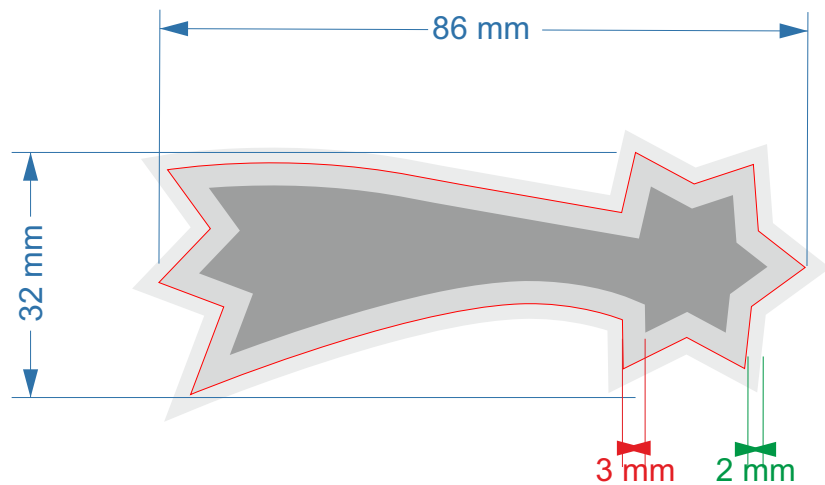

Velikost etikety: 85x32 mm

Ochranná zóna: 3 mm

Spád: 2 mm

Velikost kartičky: 118x50 mm

Ochranná zóna: 3 mm

Spád: 3 mm