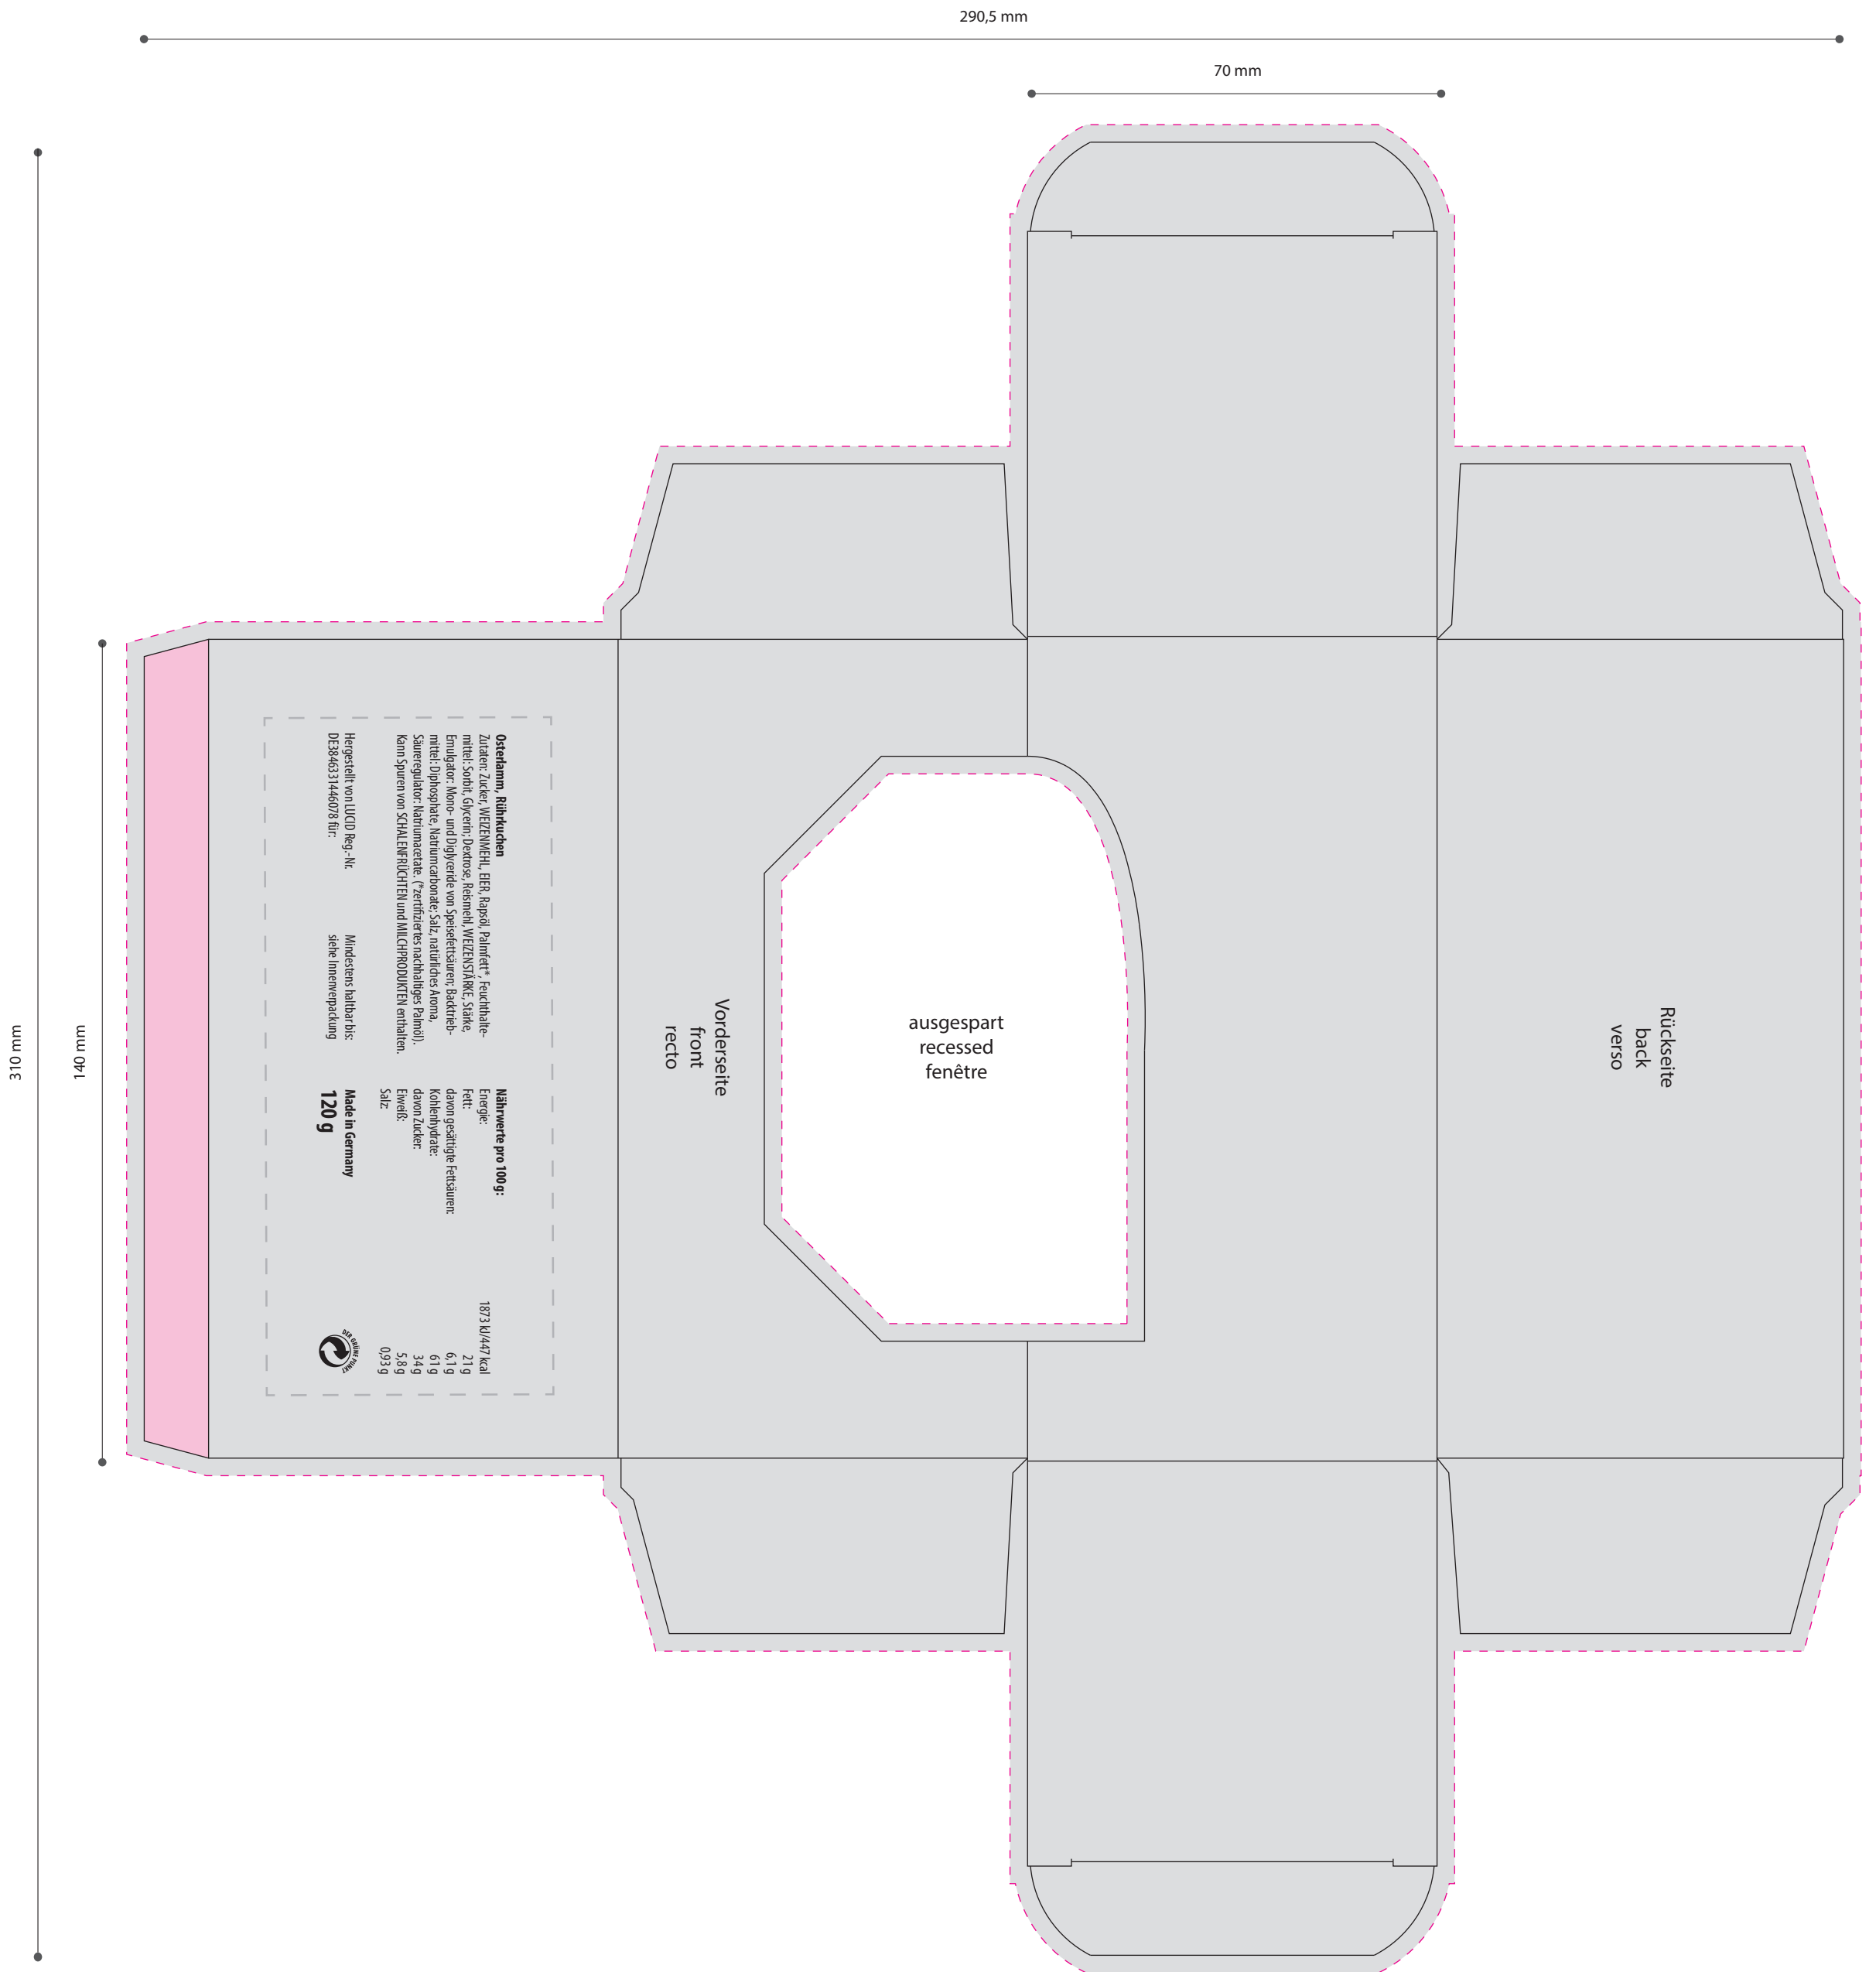

Faltschachtel · folding box · étui carton · 70 x 70 x 140 mm

Gestaltungsfläche · design area · surface de design
Font mit 3 mm Beschnitt anlegen · cut of 3 mm ·
+3 mm de marge de rognage sur tous les côtés extérieurs

Pflichttexte · mandatory text · textes obligatoires

Klebefläche · glue area · surface adhésive

Bitte **Informationsblatt** zur Erstellung Ihrer Druckdaten beachten.

Please take note of the **information sheet** for the creation of your printing data.